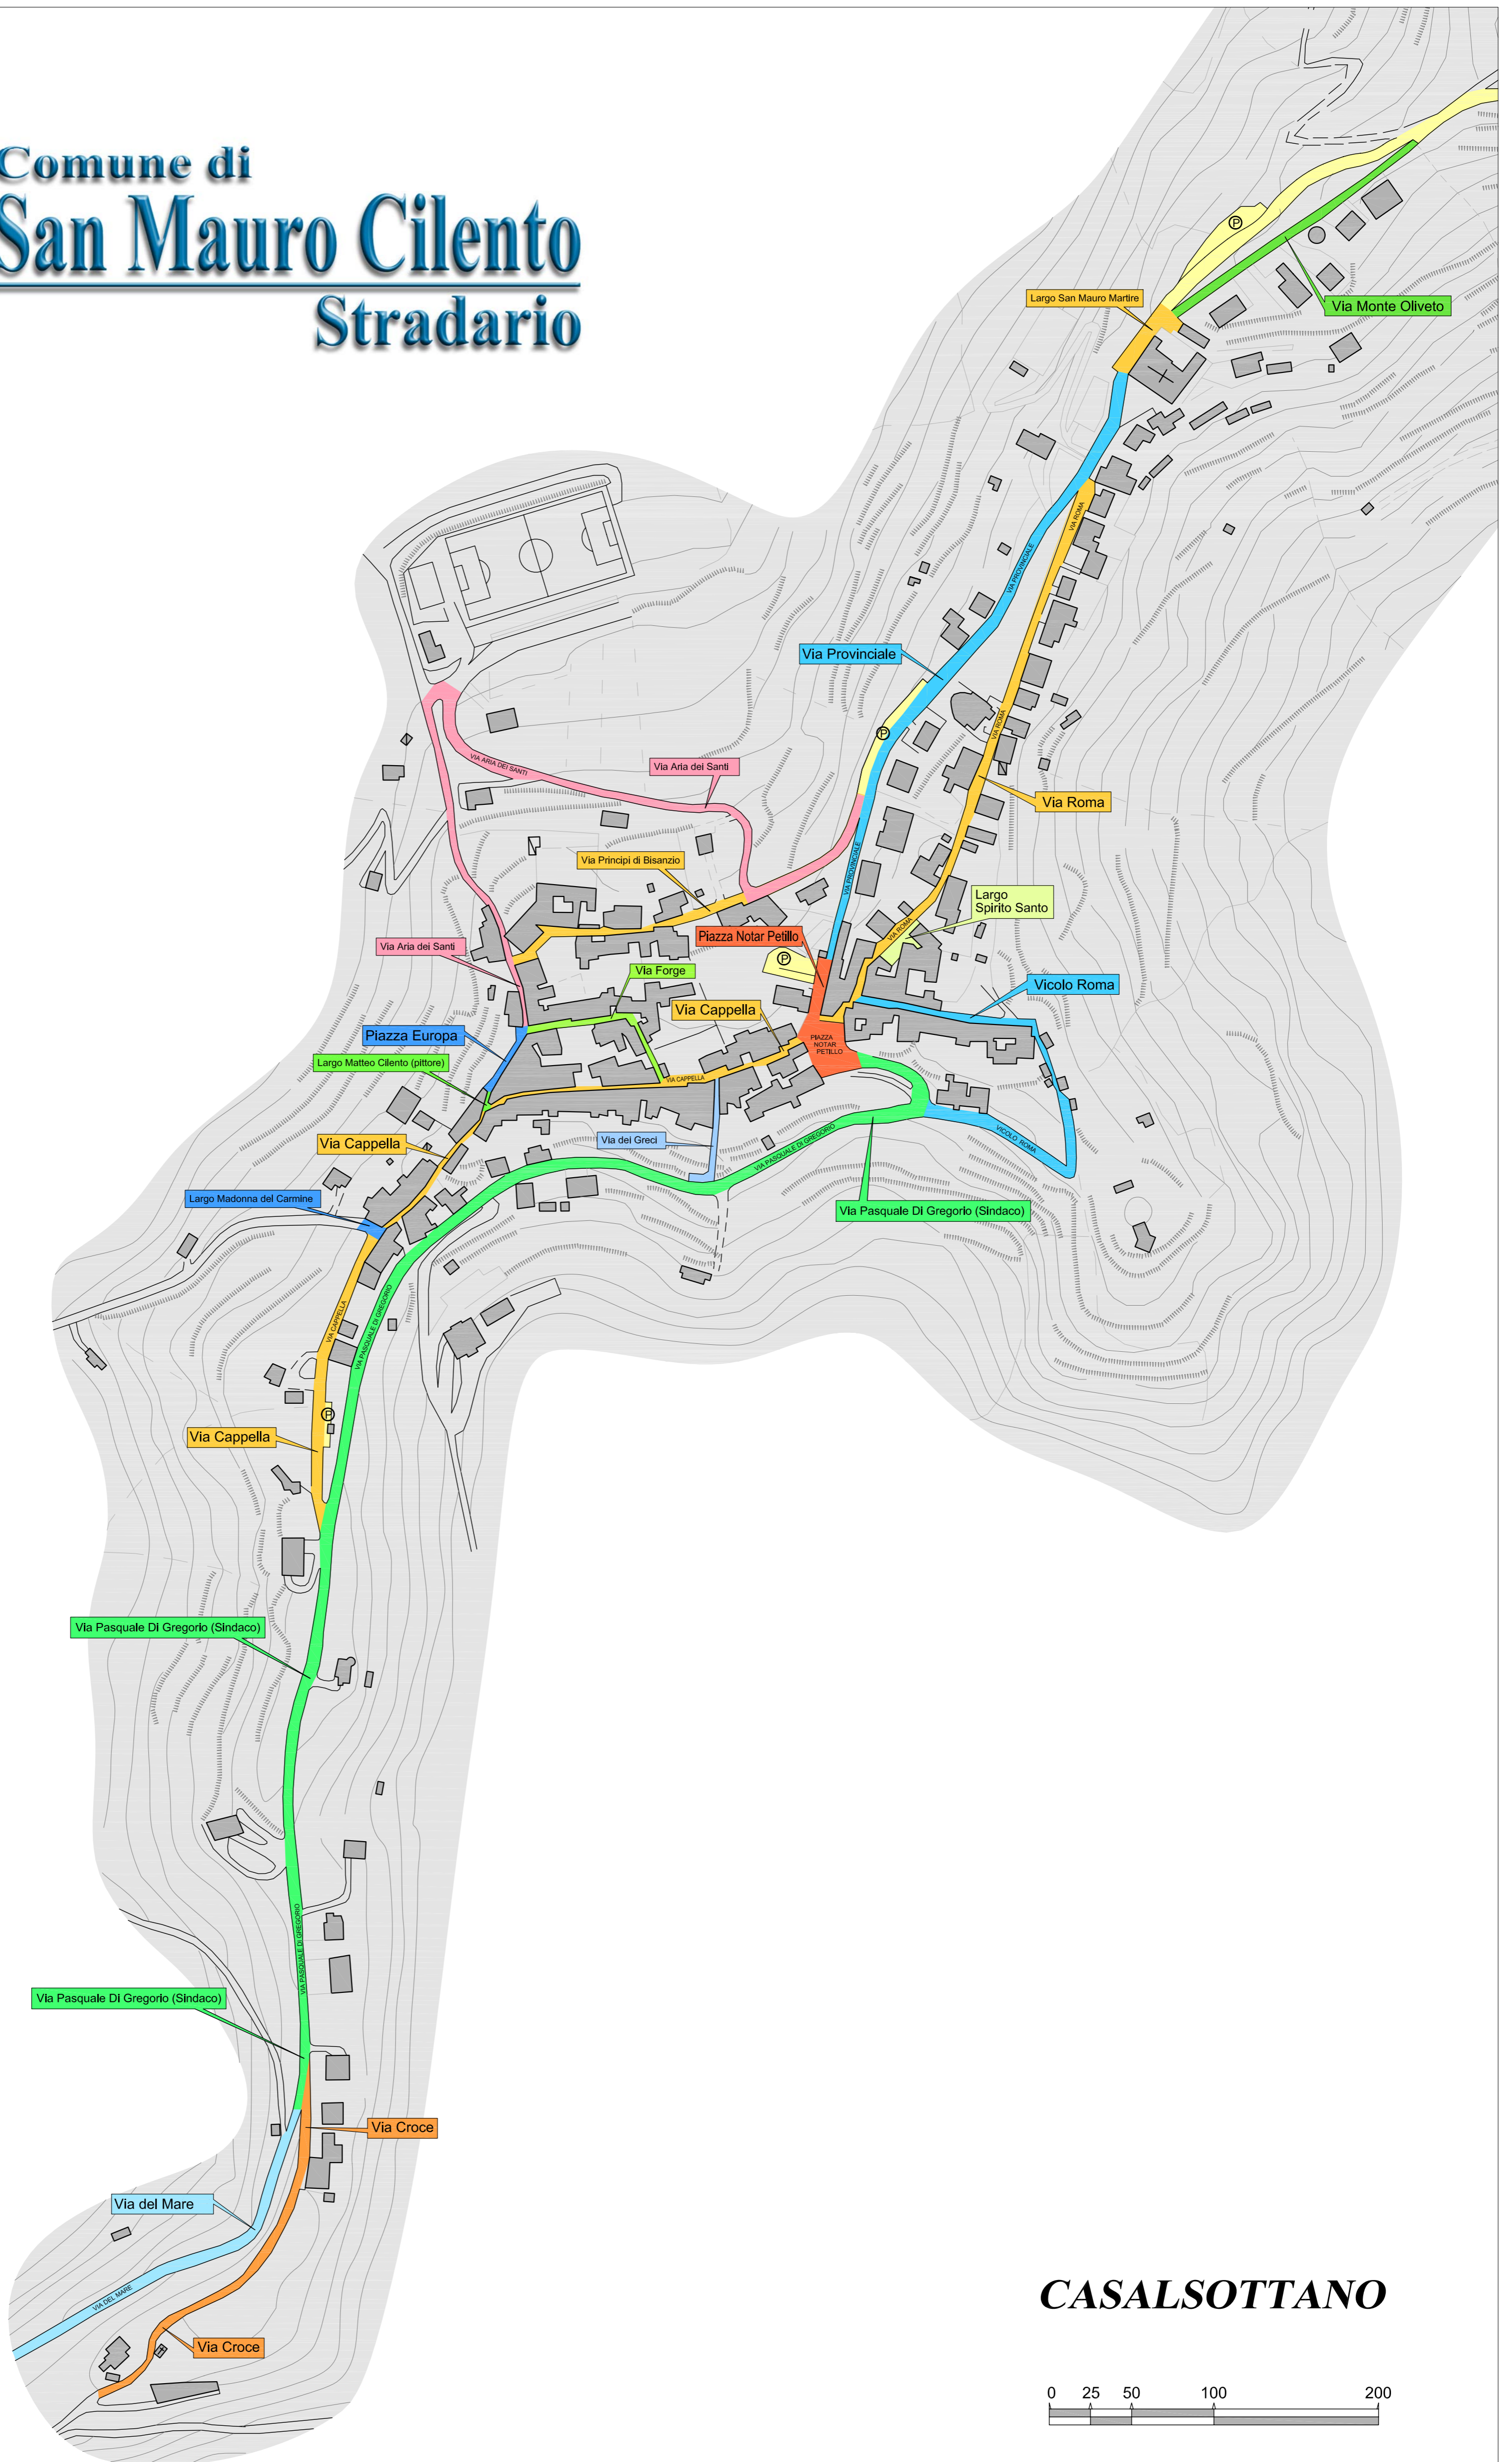

Comune di San Mauro Cilento Stradario

CASALSOTTANO