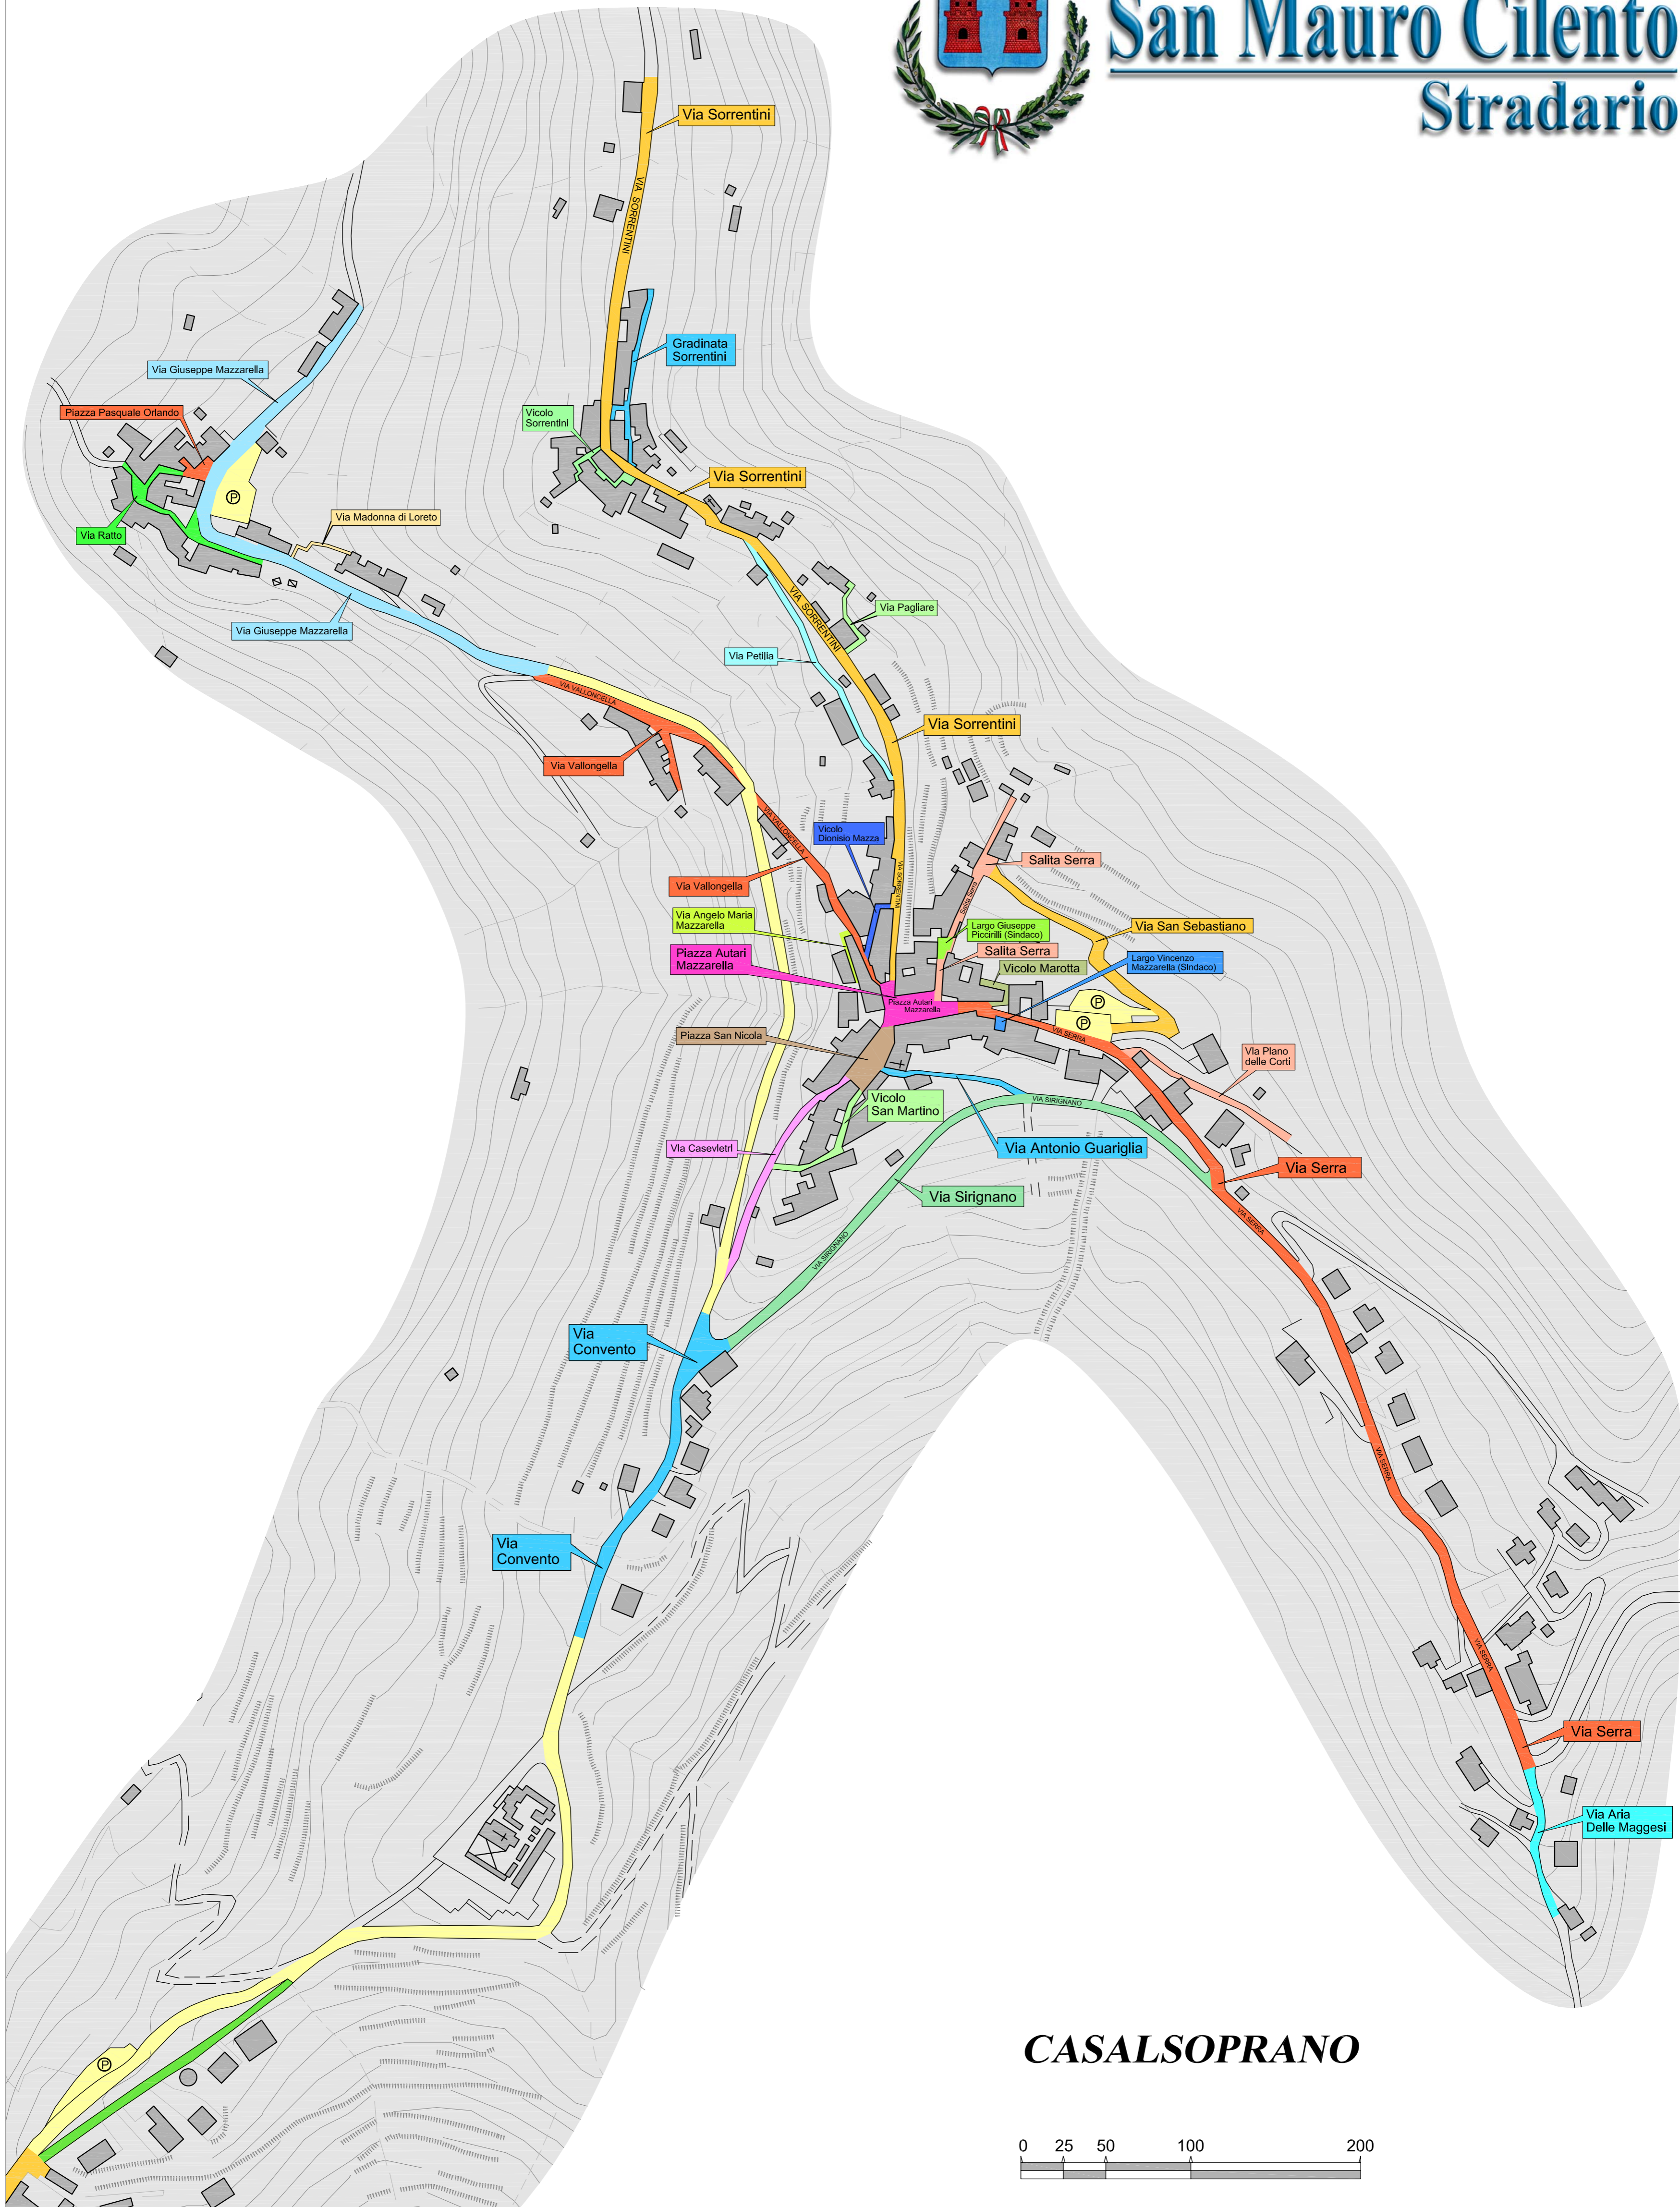

# Comune di San Mauro Cilento Stradario

**CASALSOPRANO**